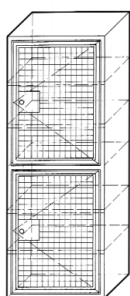

**Typ 1/1**  
einfach, mit  
massiver Türe

**Typ 1/2**  
unterteilt, mit  
massiven Türen

Gerätekasten  
Typ Standart

Dimensionen für alle  
Ausführungen H x B x T  
in mm: 1900x700x500

Sonderanfertigungen  
möglich

## Typ Standart

mit massiver Türe in 4mm Stahlblech

Dimensionen H x B x T  
in mm: 350x410x100

Sonderanfertigungen möglich

Oberfläche in allen Farben nach RAL lieferbar.  
Pulverbeschichtet und einbrennlackiert