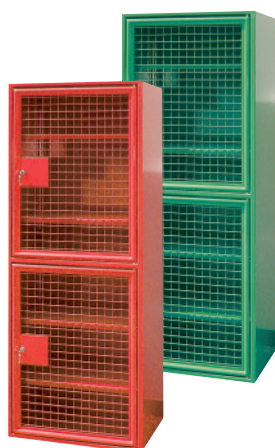

**Typ 1/1**  
einfach, mit  
massiver Türe

**Typ 1/2**  
unterteilt, mit  
massiven Türen

Gerätekasten  
Typ Standart

Dimensionen für alle  
Ausführungen H x B x T  
in mm: 1900x700x500

Sonderanfertigungen  
möglich

Oberfläche in allen Farben  
nach RAL lieferbar.  
Pulverbeschichtet und  
einbrennlackiert

Genormte  
Sicherheitsschlösser  
(Kabazylinder)

In robuster Ausführung,  
Einbruchhemmend

Innen mit Stahlblechschien-  
en für 2 verstellbare  
Tablare in 2mm Lochblech

## Typ Standart

mit massiver Türe in 4mm Stahlblech

Dimensionen H x B x T  
in mm: 350x410x100

Sonderanfertigungen möglich

Oberfläche in allen Farben nach RAL lieferbar.  
Pulverbeschichtet und einbrennlackiert

Massive Ausführung mit genormtem Sicherheitsschloss (Kabazylinder)

Verdeckte Wandmontage, unterteilte Fächer  
Ausführung 2mm Stahlblech, Türe 4mm