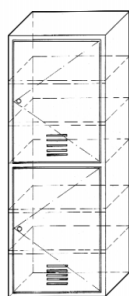

# Gerätekasten

Sportämter, Schulen und Vereine setzen auf diesen robusten Gerätekasten.

Mit seinem 2mm dicken Stahlblech macht er es Vandalen und Einbrechern schwer, doch damit können wir leben!

**Typ Standart**  
unterteilt, mit  
Gitterfront

**Typ 1/1**  
einfach, mit  
massiver Türe

**Typ 1/2**  
unterteilt, mit  
massiven Türen

Gerätekasten  
Typ Standart

Dimensionen für alle  
Ausführungen H x B x T  
in mm: 1900x700x500

Sonderanfertigungen  
möglich

## Typ Standart

mit massiver Türe in 4mm Stahlblech

Dimensionen H x B x T  
in mm: 350x410x100

Sonderanfertigungen möglich

Oberfläche in allen Farben nach RAL lieferbar.  
Pulverbeschichtet und einbrennlackiert