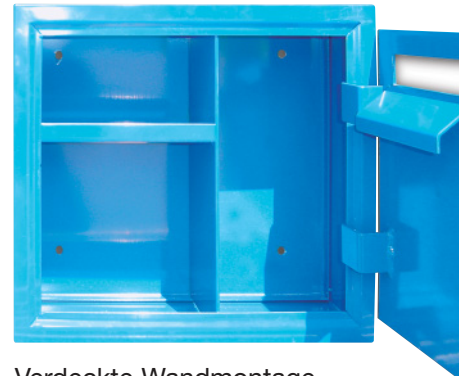

## Typ Standart

mit massiver Türe in 4mm Stahlblech

Dimensionen H x B x T  
in mm: 350x410x100

Sonderanfertigungen möglich

Oberfläche in allen Farben nach RAL lieferbar.  
Pulverbeschichtet und einbrennlackiert

Massive Ausführung mit genormtem Sicherheitsschloss (Kabazylinder)

Verdeckte Wandmontage, unterteilte Fächer  
Ausführung 2mm Stahlblech, Türe 4mm