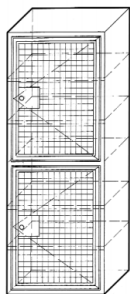

Gerätekasten

Sportämter, Schulen und Vereine setzen auf diesen robusten Gerätekasten.

Mit seinem 2mm dicken Stahlblech macht er es Vandalen und Einbrechern schwer, doch damit können wir leben!

Typ Standart
unterteilt, mit
Gitterfront

Typ 1/1
einfach, mit
massiver Türe

Typ 1/2
unterteilt, mit
massiven Türen

Gerätekasten
Typ Standart

Dimensionen für alle
Ausführungen H x B x T
in mm: 1900x700x500

Sonderanfertigungen
möglich

Oberfläche in allen Farben
nach RAL lieferbar.
Pulverbeschichtet und
einbrennlackiert

Typ Standart

mit massiver Türe in 4mm Stahlblech

Dimensionen H x B x T
in mm: 350x410x100

Sonderanfertigungen möglich

Oberfläche in allen Farben nach RAL lieferbar.
Pulverbeschichtet und einbrennlackiert

Massive Ausführung mit genormtem Sicherheitsschloss (Kabazylinder)