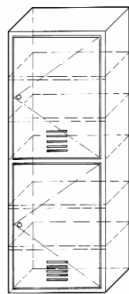

Gerätekasten

Sportämter, Schulen und Vereine setzen auf diesen robusten Gerätekasten.

Mit seinem 2mm dicken Stahlblech macht er es Vandalen und Einbrechern schwer, doch damit können wir leben!

Typ Standart
unterteilt, mit
Gitterfront

Typ 1/1
einfach, mit
massiver Türe

Typ 1/2
unterteilt, mit
massiven Türen

Gerätekasten
Typ Standart

Dimensionen für alle
Ausführungen H x B x T
in mm: 1900x700x500

Sonderanfertigungen
möglich

Oberfläche in allen Farben
nach RAL lieferbar.
Pulverbeschichtet und
einbrennlackiert

Typ Standart

mit massiver Türe in 4mm Stahlblech

Dimensionen H x B x T
in mm: 350x410x100

Sonderanfertigungen möglich

Oberfläche in allen Farben nach RAL lieferbar.
Pulverbeschichtet und einbrennlackiert

Massive Ausführung mit genormtem Sicherheitsschloss (Kabazylinder)