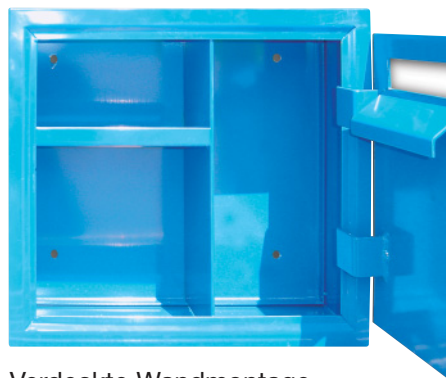

Typ Standart

mit massiver Türe in 4mm Stahlblech

Dimensionen H x B x T
in mm: 350x410x100

Sonderanfertigungen möglich

Oberfläche in allen Farben nach RAL lieferbar.
Pulverbeschichtet und einbrennlackiert

Massive Ausführung mit genormtem Sicherheitsschloss (Kabazylinder)

Verdeckte Wandmontage, unterteilte Fächer
Ausführung 2mm Stahlblech, Türe 4mm

Roger Trütsch Metallbau

Wenn es sich um Stahl- und Metallbauarbeiten dreht, setzen wir Ihre Visionen fachkompetent um. Unsere Arbeitsweise ist frisch, exakt, innovativ und seriös.